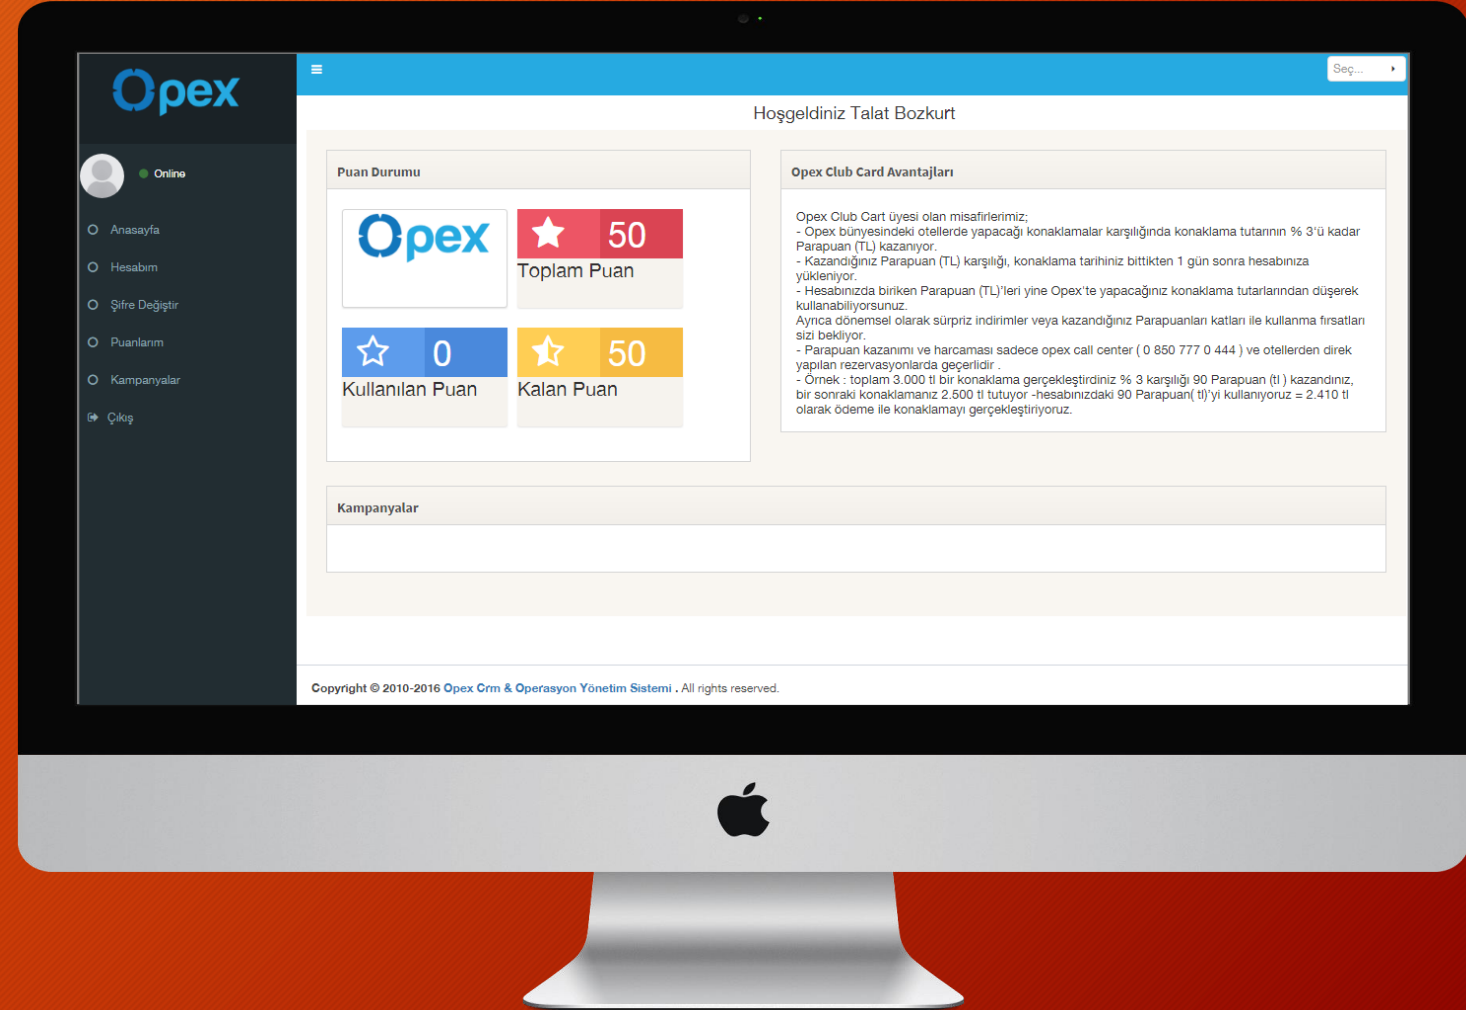

ÜYE MODÜLÜ

Üyeleriniz kendi kullanıcı bilgileri ile giriş yaparak kazandıkları ve harcadıkları puanları görebilir, kendilerine özel kampanyaları görebilirler.