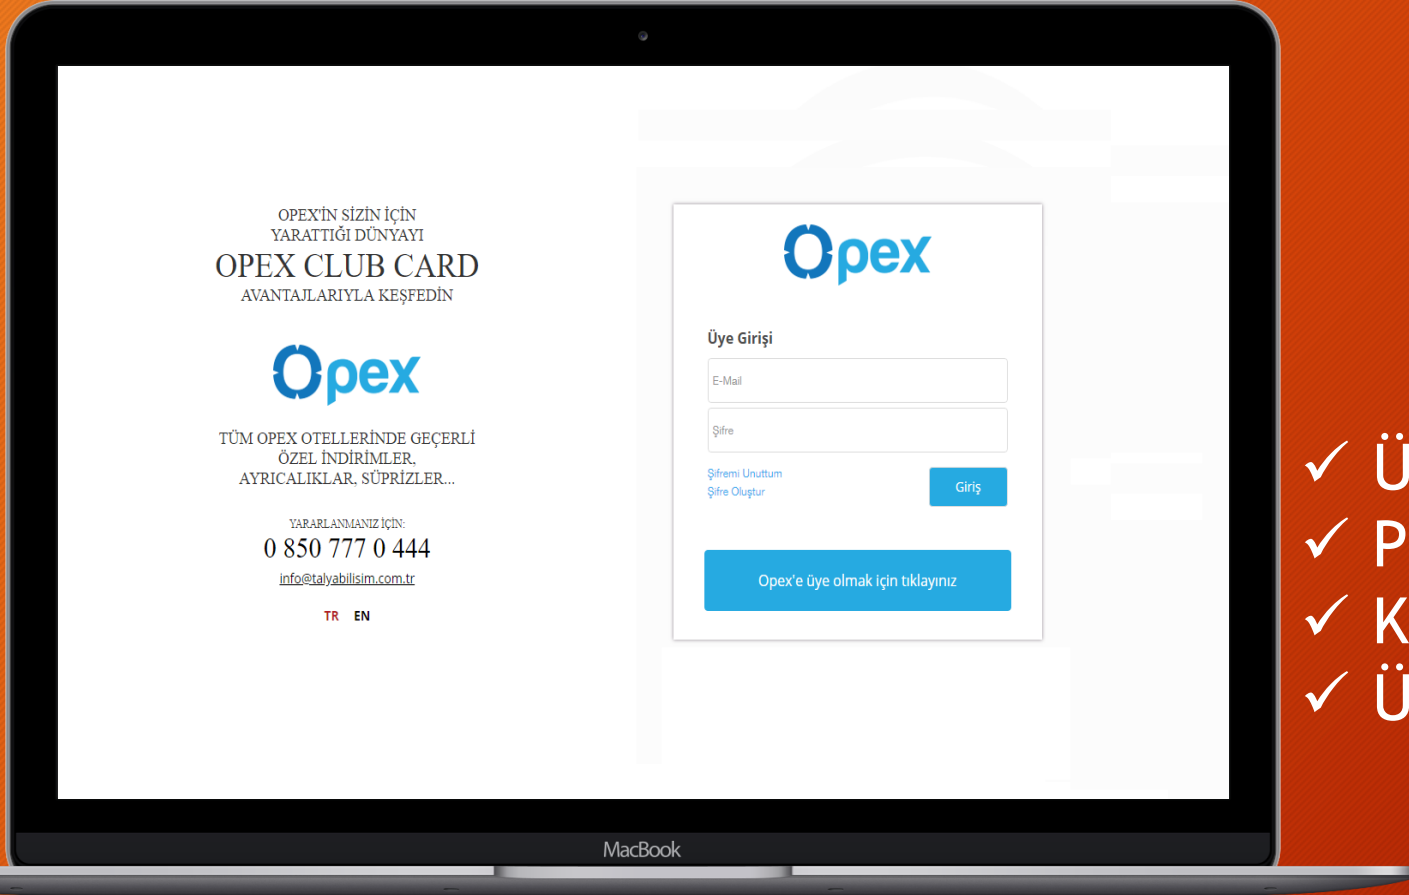

Misafirleriniz
size bağımlı hale
gelecekler!

- ✓ Üyelik Formu
- ✓ Puan kazanımı
- ✓ Kampanyalar
- ✓ Üye Modülü